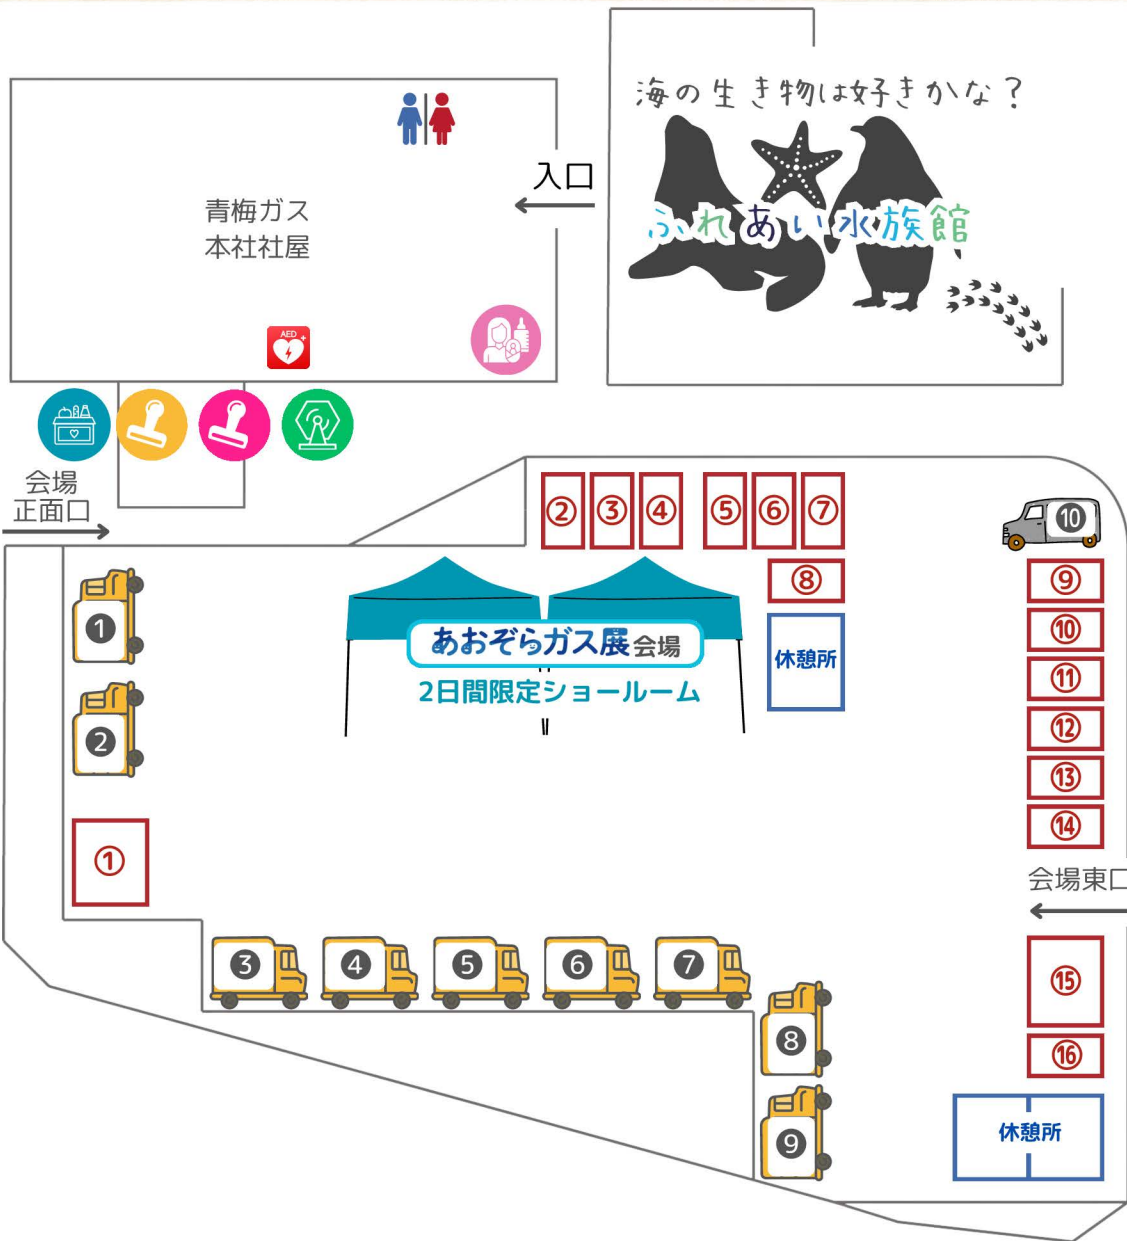

10月
19日

会場マップ

お客様感謝祭&あぞらガス展開催時間：10：00～16：00

フードドライブ
「もったいない」を「ありがとう」へ
まだ食べられる食品をお持ちください

第5回
まるごと青梅を楽しもう！
特典付きスタンプラリー押印所

**青梅ガスカラクター
スタンプラリー**

会場内にスタンプ台が
5つあるよ。

すべて押せたら⑩に来て、
完了スマイルスタンプと
心ばかりのプレゼントを
受け取ってね！

どこにあるかな？
会場内を巡ってね！

**お客様アンケート回答者
大抽選会**

青梅ガスGROUP公式LINEを
友だち追加してアンケートに答えると
抽選に参加できます！

スターバックス1000円
ギフトカードが当たる！

ハズしなし！

マルシェテント

①	【レインボールーム】 糸引き・輪投げ・ぶよぶよすくい・生徒作品販売	⑨	【ひとみパン】 パン
②	【「あ」からはじまる洋菓子店】 焼菓子	⑩	【PLUME 雑貨店】 革製品ワークショップ クラフトバンド商品・マクラメ商品
③	【沖繩居酒屋 あすか】 ソーミンチャンプルー・ジューシー ジーマミー豆腐・サターアングダー	⑪	【Atelier Luna】 ボディペイント
④	【菓子工房ねころび】 クッキー・タルト・プリン他	⑫	【narikiko & BOXBOX accessories】 ハンドメイドアクセサリー・雑貨
⑤	【ちゃんちき堂】 シフォンケーキ、能登物産品	⑬	【おりいぶ手仕事】 レトロなアクセサリー・パーツを選べるアクセサリー
⑥	【ベーカリーカフェ PLUME】 パン	⑭	【flower aurinko】 生花・鉢物・雑貨他
⑦	【Pomme gelato (ポムジェラート)】 ジェラート・りんごジュース・りんごサイダー	⑮	【J A 西東京青壮年部】 野菜・花・茶・卵・スーパーボールすくい
⑧	【珈琲 地球屋】 コーヒー豆・ドリンク	⑯	【一般社団法人こーよ青梅】 事業PR

キッチンカー&マルシェワゴン

①	【ぶあくつく】 ロングポテト・ふりふりポテト・チュロス かき氷・ソフトドリンク	⑥	【焼きとり ちかちゃん】 焼きとり
②	【Heart Full kitchen】 タコライス・キャラメルポップコーン かき氷・ドリンク類	⑦	【ナガヤスファーム】 おにぎり・たまねぎのポタージュ ピーツアイス他
③	【SINBOW】 うどん・ノンアルコール各種・ソフトドリンク	⑧	【GROOVIE (グルーヴィー)】 季節のお弁当・ドリップコーヒー 自家製ジュース・米粉ケーキ・ノンアルコール
④	【酵素玄米おにぎり屋 Lien リアン】 酵素玄米・白米おにぎり・おにぎらず 無水カレー・ドリンク類	⑨	【MILKY FLAMINGO crepes】 クレープ・かき氷
⑤	【だしまき玉子専門店 卵道】 だしまき玉子・プリン	⑩	【移動式ネイルサロン 爪処等】 キッズネイル・くじ・おもちゃ販売・シャベット